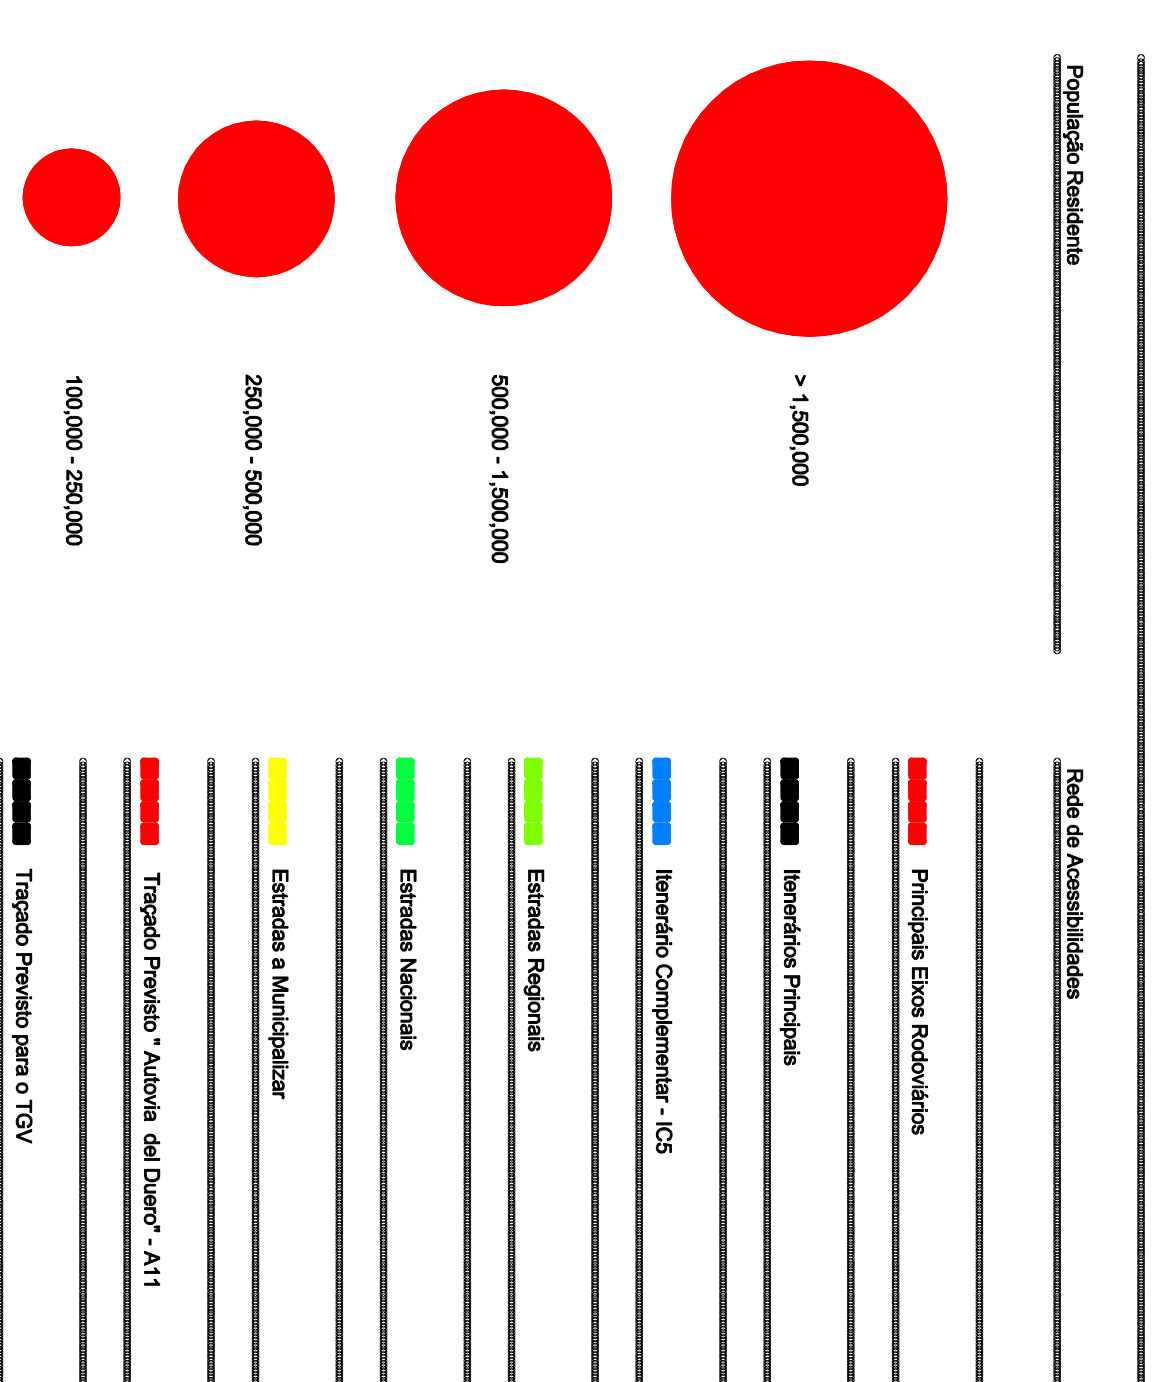

LEGENDA

Município de Viniçosa
Revisão do PDM

Município de Viniçosa
Município do Douro
Avenida da Liberdade, 1
5220-205 Viniçosa
T. 22781 810
F. 22781 805
g. vniçosa@cmvniçosa.pt
g. vniçosa@cmvniçosa.pt

Projeto de Revisão do PDM
Município de Viniçosa
Rua da Liberdade, 1
5220-205 Viniçosa
T. 22781 810
F. 22781 805
g. vniçosa@cmvniçosa.pt
g. vniçosa@cmvniçosa.pt

Mapa
Viniçosa
1:100.000
maio 2015
11/11