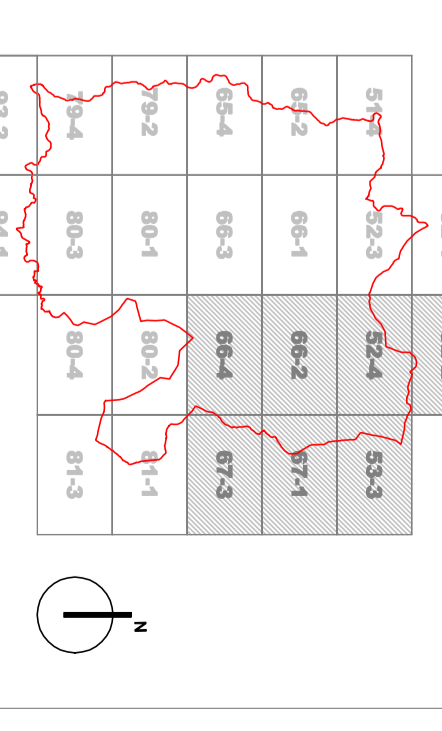

LEGENDA:

- Limite administrativo do concelho
- CAOP 2014
- Espaço Agrícola
- Reserva Agrícola Nacional
- outros espaços com aptidão agrícola
- agro-pastoris
- espaços florestais
- aptidão de floresta de produção
- aptidão silvo-pastoris
- espaços turísticos
- mata ou matias de protecção
- espaços urbanos
- espaços urbanos
- espaços urbanizáveis
- espaços verdes
- reserva para equipamentos
- espaços industriais
- parques urbanos
- VALORES CULTURAIS
- monumentos
- património arqueológico
- UNIDADES OPERATIVAS DE PLANEAMENTO E GESTÃO
- plano de urbanização de Vimioso
- Carpo, Argenteo e Saruialho
- plano de pomar de salvaguarda e valorização Algos, Capelinhos e Avellanço
- ESPAÇOS CANAIS
- sistema primário
- sistema secundário
- sistema terciário
- sistema terciário

PROJEÇÃO: SIRS 1989 (UTM)
Escala: 1:10000
Data de atualização: 2018
Elaborado por: Serv. Terr. e Ambiente
Revisão: 2018

Município de Vimioso
Revisão do PDM

Município de Vimioso
Rua do Município, 1
4920 Vimioso
T 227 852110
C 227 852110